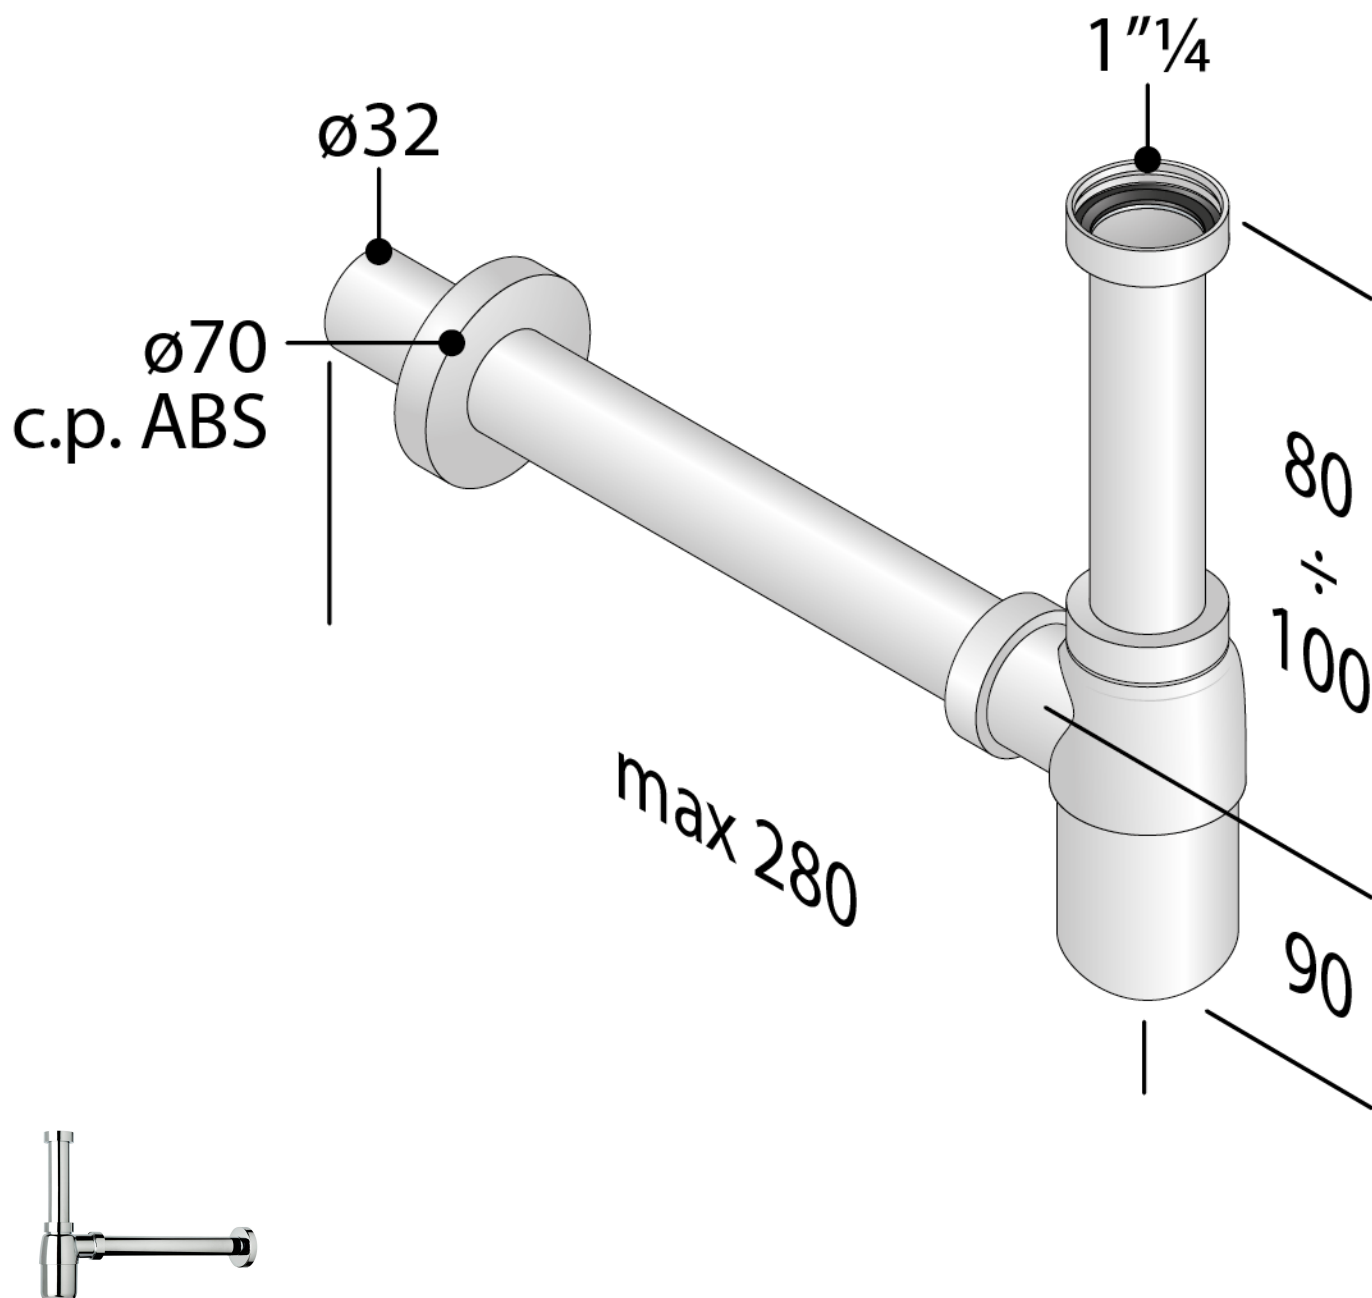

[it](#) [en](#) [de](#) [fr](#) [es](#)

[Home](#) / [Pilette e sifoni per lavabo e bidet](#) / [Sifoni in ABS cromato per lavabo e bidet](#) / 19.124.5.H

19.124.5.H

Sifone bottiglia in ABS cromato

1. entrata H. 120 × 1"¼
2. uscita L. 220 × ø32
3. rosone in ABS cromato ø70

Chiusura idraulica (mm)

50

Portata d'acqua (l/min)

58

Misure

1"¼×ø32

Certificazioni

Prodotto conforme alla norma europea EN274